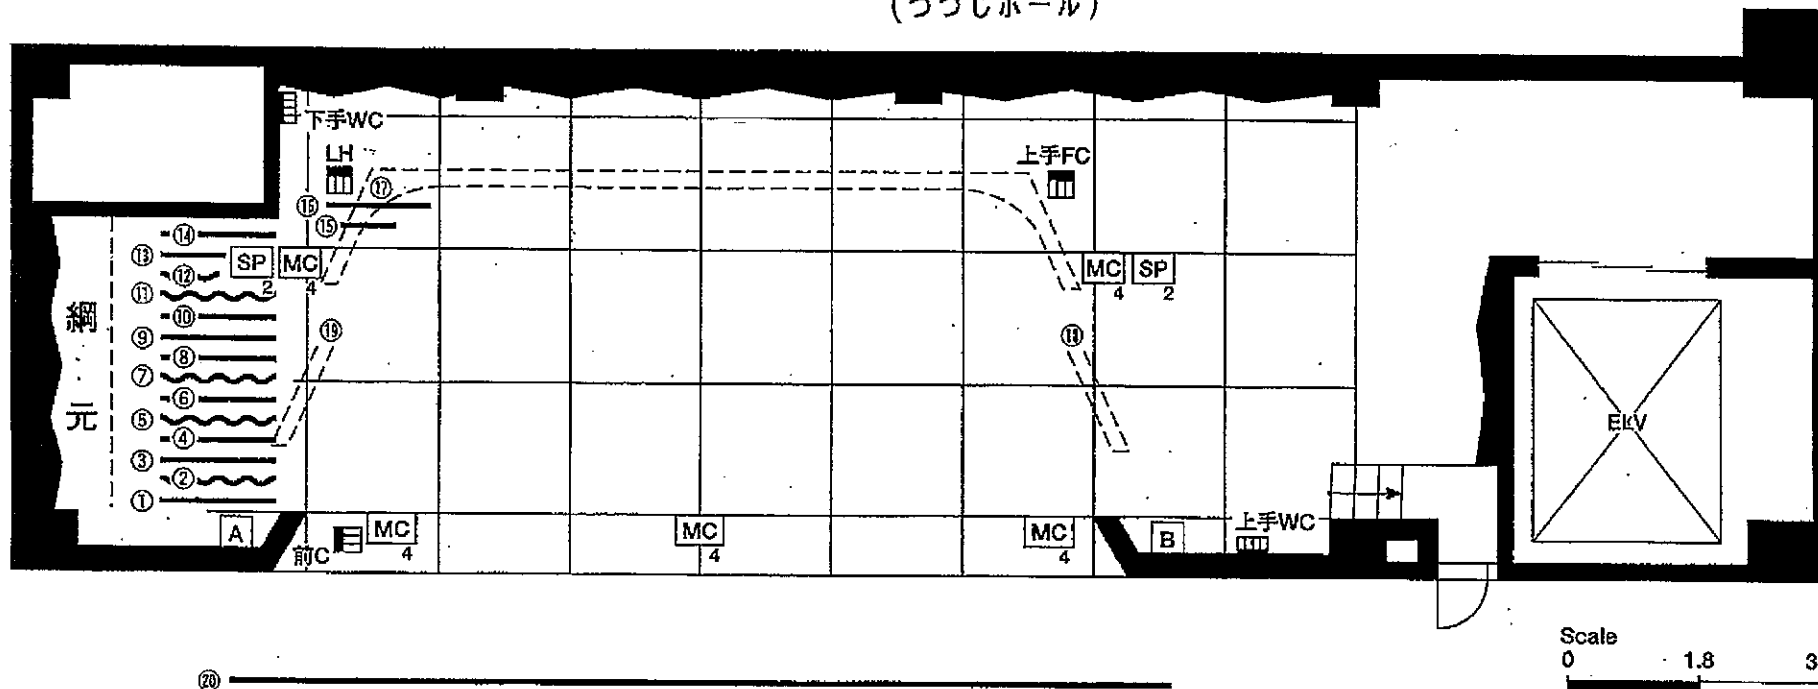

福生市市民会館小ホール舞台平面図

(つつじホール)

照明回路

上手FC	3回路
上手WC	4回路
下手WC	4回路
前C	3回路
LH	3回路

音響回線

A	Aマルチ16回線. SP2回線. インカム
B	Bマルチ16回線. SP2回線. インカム
MC	マイクコンセント (数字は回路数)
SP	スピーカーコンセント (数字は回路数)

吊物一覧表

①	ミツ折り緞帳	電動	⑪	一文字幕(2)	手動
②	引割幕(1)(袖幕)	手動	⑫	引割幕(2)(袖幕)	手動
③	ボーダーライト	手動	⑬	Horizontライト	手動
④	サスペンションライト(1)	手動	⑭	天井反射板(後吊)	電動
⑤	袖幕	手動	⑮	スクリーン	電動
⑥	吊物ボタン(1)	手動	⑯	吊物ボタン(4)	手動
⑦	一文字幕(1)	手動	⑰	正面反射板兼 Horizont	電動
⑧	天井反射板(前吊)	電動	⑱	側面反射板上手	電動
⑨	吊物ボタン(2)兼サスペンションライト	手動	⑲	側面反射板下手	電動
⑩	吊ボタン物(3)	手動	⑳	シーリングライト	電動